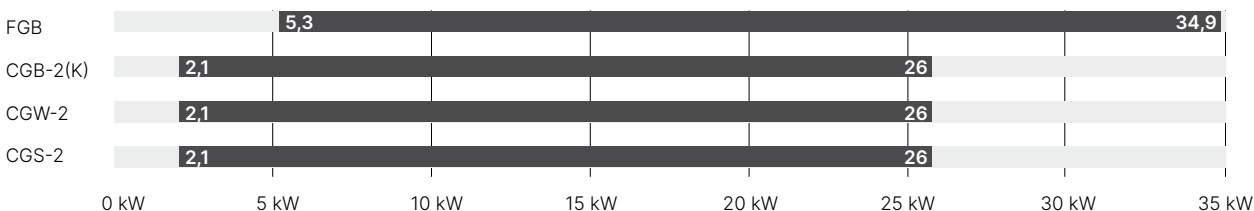

# Kondenzačné kotly WOLF do 35 kW teraz s BM-2 ZADARMO

Rozsah výkonu kondenzačných kotlov WOLF na vykurovanie (50/30 °C)

	<p><b>Plynový kondenzačný kotol FGB-(K)</b> na vykurovanie / s prietokovým ohrevom vody s výkonmi 24/28/35 kW</p> <ul style="list-style-type: none"> <li>&gt; Malé rozmery, nízka hmotnosť, veľmi tichá prevádzka</li> <li>&gt; Špeciálna konštrukcia výmenníka minimalizuje nároky na údržbu a servis</li> <li>&gt; Obehové modulačné čerpadlo s vysokým výkonom a účinnosťou</li> </ul>	
	<p><b>Plynový kondenzačný kotol CGB-2(K)</b> na vykurovanie 14/20/24 kW, s prietokovým ohrevom 20/24 kW</p> <ul style="list-style-type: none"> <li>&gt; Jednoduchá a rýchla údržba (systém Flip &amp; Clean)</li> <li>&gt; Automatická kalibrácia na dosiahnutie extrémne nízkych škodlivín v spalinách</li> <li>&gt; Inteligentné riadenie čerpadla</li> </ul>	
	<p><b>Plynový kondenzačný kotol so zásobníkom CGW-2</b> s vrstveným zásobníkom 14/100 l / 20/120 l / 24/140 l</p> <ul style="list-style-type: none"> <li>&gt; Vysoko účinný systém prípravy teplej vody</li> <li>&gt; Prekonáva parametre tradičného ohrievača vody</li> <li>&gt; Optimálne rozmery</li> </ul>	
	<p><b>Plynový kondenzačný kotol so zásobníkom CGS-2</b> s vrstveným zásobníkom vody 14/120 l / 20/160 l / 24/200 l</p> <ul style="list-style-type: none"> <li>&gt; Vysoko účinný systém prípravy teplej vody</li> <li>&gt; Prekonáva parametre tradičného ohrievača vody</li> <li>&gt; Možnosť rozdelenia na dva prepravné moduly zaistí jednoduchú inštaláciu</li> </ul>	